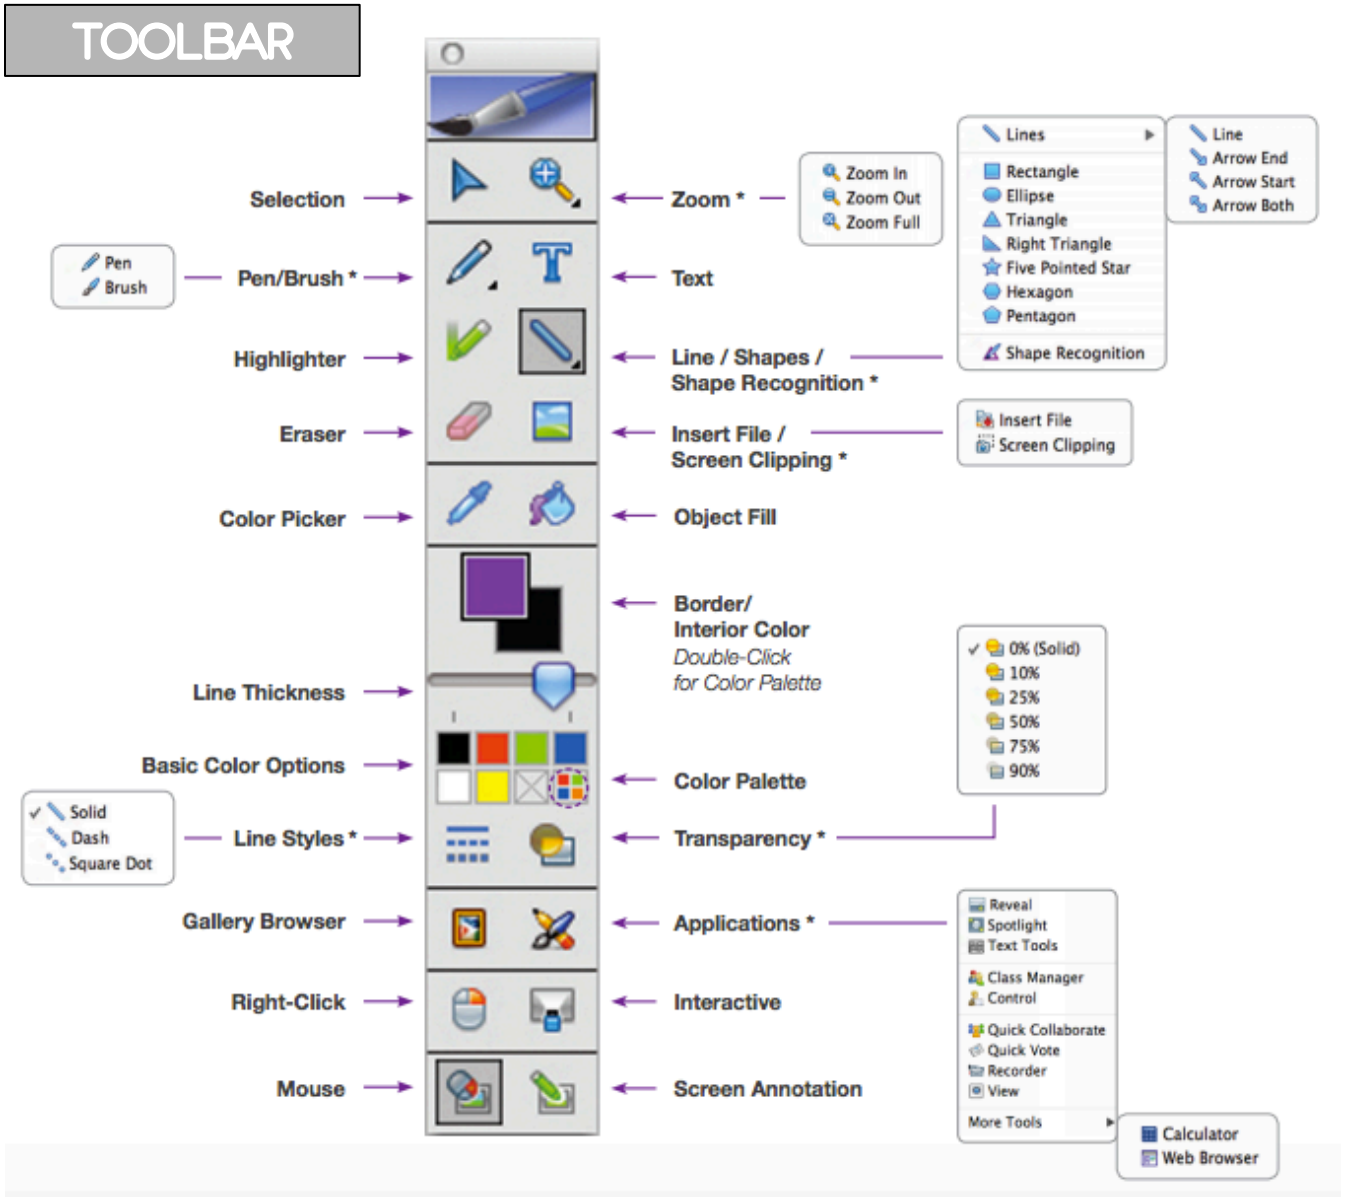

# MIMISTUDIO SOFTWARE

## TOOLBAR

## MENU